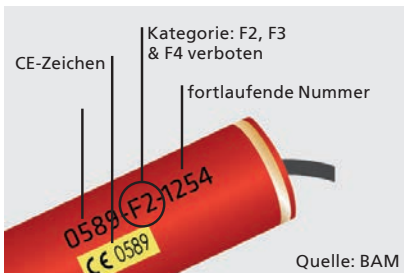

Bei geprüften Feuerwerkskörpern können Sie die Kategorie anhand der Kennzeichnung prüfen.

Mehr Informationen erhalten Sie unter www.hannover.de und www.polizei-hannover.de