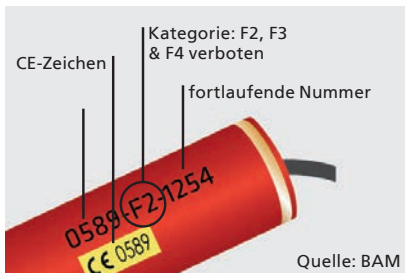

Bei geprüften Feuerwerkskörpern können Sie die Kategorie anhand der Kennzeichnung prüfen.

Mehr Informationen erhalten Sie unter www.hannover.de und www.polizei-hannover.de