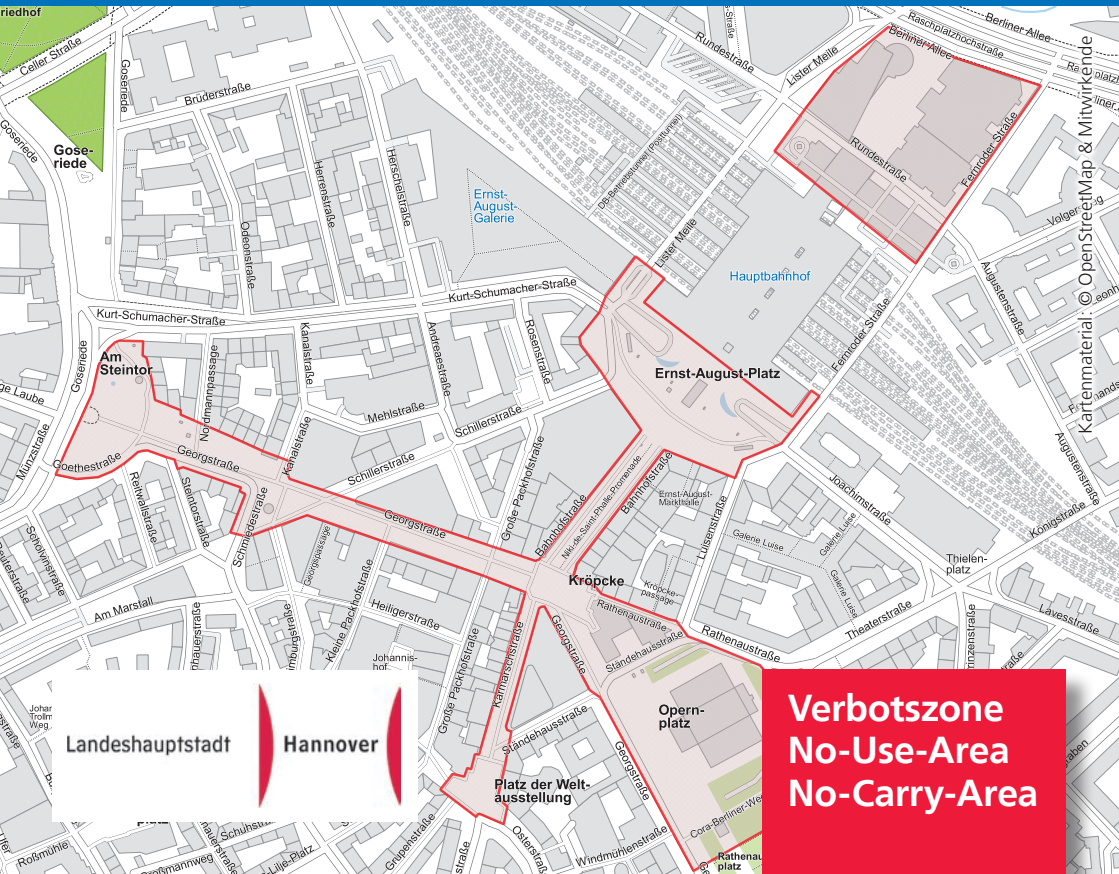

POLIZEIDIREKTION
HANNOVER

الرجاء الانتباه:

إن حمل أو استعمال المفرقات النارية في مدينة هانوفر
وضواحيها ممنوع من الساعة الثامنة يوم ١٢.٠١.٢٠٢٠
مساءً إلى الساعة الثالثة يوم ٠١.٠١.٢٠٢٠ صباحاً.

Landeshauptstadt

Hannover

Verbotzone
No-Use-Area
No-Carry-Area