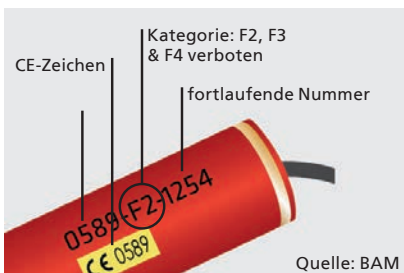

Bei geprüften Feuerwerkskörpern können Sie die Kategorie anhand der Kennzeichnung prüfen.

Mehr Informationen erhalten Sie unter www.hannover.de und www.polizei-hannover.de